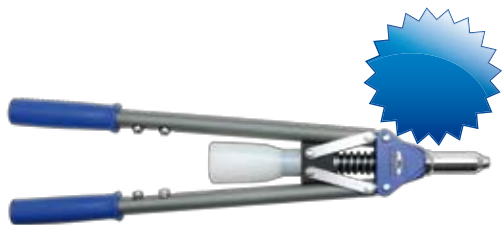

Handnittång LR-033

Handnittång för grövre nit, max 6,4 mm. Levereras i plåtlåda.

Artnr	Benämning	Förp	Rek ut
21033	Handnittång LR-033	4